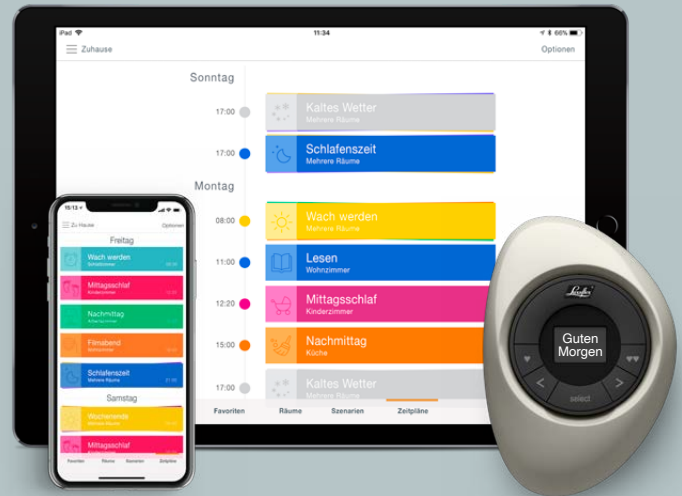

PowerView® Motorisierung

Steuert Licht mit Leichtigkeit

Was wäre, wenn Ihr Sonnenschutz Gedanken lesen könnte? Wenn er wüsste, wie Ihr Tag aussehen wird, und wenn er in der Lage wäre, ihn noch schöner werden zu lassen?

Dafür gibt es die PowerView® Motorisierung – ein kabelloses Motorisierungssystem, mit dem Sie alle Sonnenschutz-Produkte per Smartphone, Tablet oder Fernsteuerung bedienen können. Die Einbindung in ein Smart Home-System ist kein Problem.

Nachhaltige Materialien
Luxaflex® Jalousien werden unter Berücksichtigung höchster Qualitätsstandards zu 98% aus recyceltem Aluminium hergestellt. Sie verbessern den thermischen Wirkungsgrad am Fenster und die Lichtregulierung.

Mit Luxaflex® Jalousien entscheiden Sie sich für nachhaltigen und haltbaren Sonnenschutz.