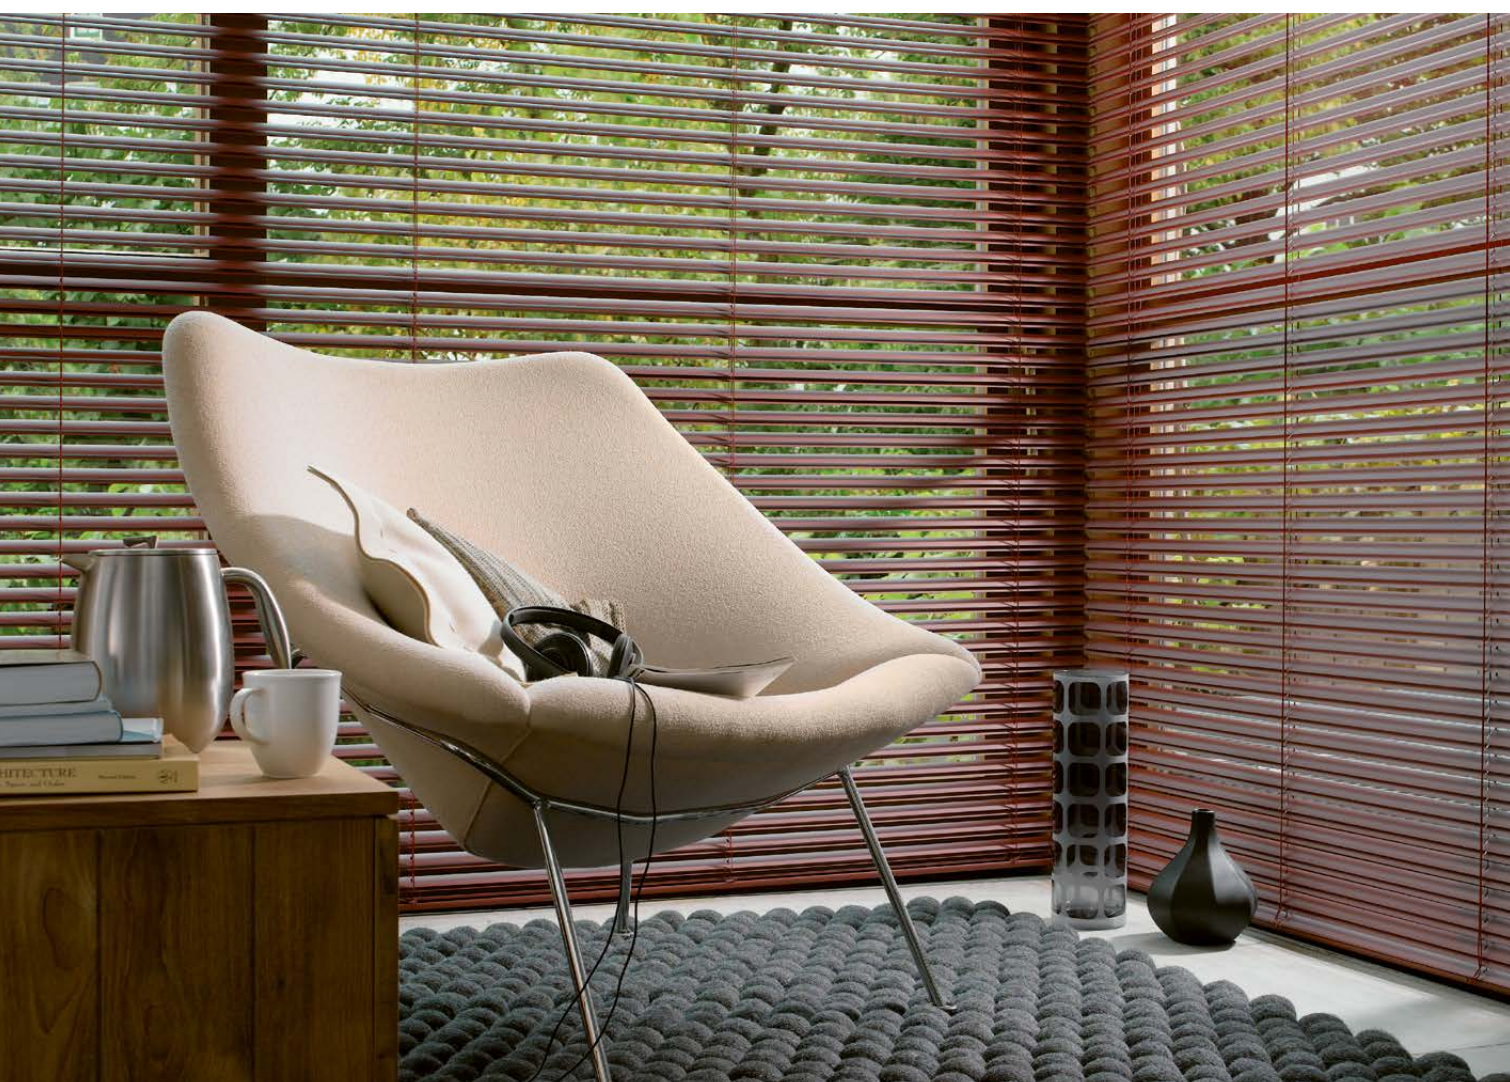

Mit Luxaflex® Jalousien entscheiden Sie sich für nachhaltigen und haltbaren Sonnenschutz.

Verdoppeln Sie Ihre Durchsicht

MegaView® Jalousien schließen sich wie eine normale 25-mm-Jalousie und bieten Ihnen im geschlossenen Zustand vollständigen Sichtschutz. Beim Öffnen legen sich zwei Lamellen übereinander. Dadurch vergrößert sich der Zwischenraum, und Sie haben einen doppelten Ausblick ins Freie. Die Bedienoptionen umfassen jetzt auch Kettenbedienung und Elektroantrieb.