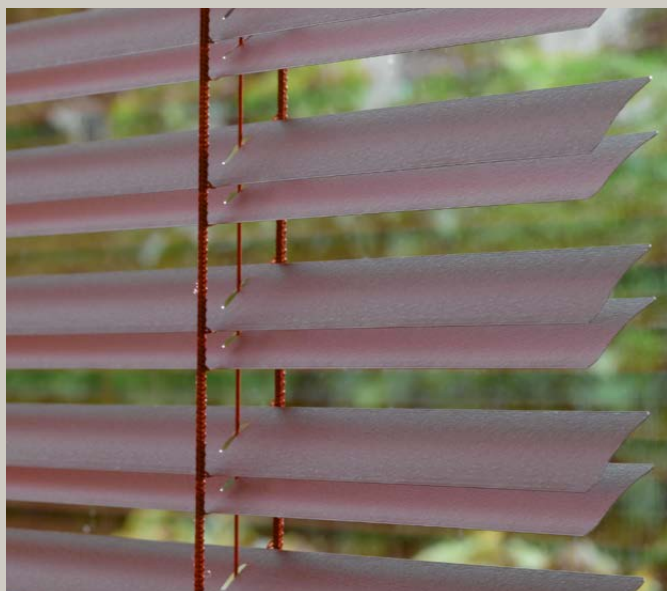

INVIDIA – eine neue frei verschiebbare Jalousie mit Lamellenwendung direkt am oberen und unteren Bediengriff: Die beiden Griffe öffnen oder schließen nicht nur die Jalousie, sie wenden auch

die Lamellen. Diese neue Bedienart ermöglicht eine komfortable Anpassung Ihres Sonnenschutzes und somit eine individuelle Lichtregulierung in Ihren Räumen.

Mit Luxaflex® Jalousien entscheiden Sie sich für nachhaltigen und haltbaren Sonnenschutz.

Verdoppeln Sie Ihre Durchsicht

MegaView® Jalousien schließen sich wie eine normale 25-mm-Jalousie und bieten Ihnen im geschlossenen Zustand vollständigen Sichtschutz. Beim Öffnen legen sich zwei Lamellen übereinander. Dadurch vergrößert sich der Zwischenraum, und Sie haben einen doppelten Ausblick ins Freie. Die Bedienoptionen umfassen jetzt auch Kettenbedienung und Elektroantrieb.