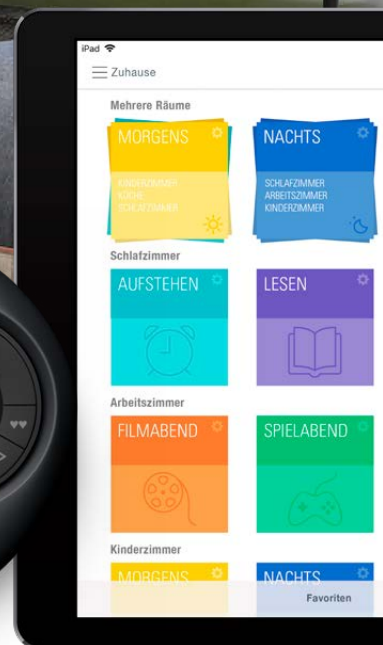

POWerview® MOTORISIERUNG

Die intelligente Art, Ihre Twist®-Doppelrollos zu steuern. Lassen Sie sich z.B. morgens von der Sonne wecken, wenn Ihr Rollo per Voreinstellung hochfährt. Sorgen Sie während Ihrer Abwesenheit für mehr Kontrolle, Sicherheit und Schutz in Ihrem Zuhause. Mit der PowerView®-Planungsfunktion schaffen Sie für verschiedene Aktivitäten und unterschiedliche Tageszeiten eine Atmosphäre, in der Sie sich einfach wohl fühlen. PowerView®, das preisgekrönte Smarthome-System arbeitet mit Apple HomeKit, Amazon Alexa, Google Home und weiteren Sprachsteuerungssystemen zusammen. Sie können es auch über eine App oder mit einer Fernbedienung steuern.