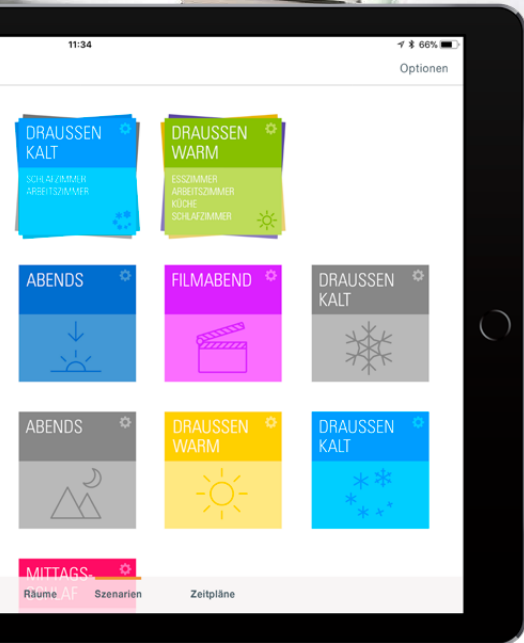

UNVERGLEICHLICHE FORMEN

Die ansprechenden grafischen Doppelrollos der neuen Twist® Kollektion warten auf mit kräftigen Streifenstilen und geometrischen Formen wie Kreis, Sechseck und Trapez – ideal für ein grafisches und starkes Design-Statement an Ihrem Fenster.

POWerview® MOTORISIERUNG

Die intelligente Art, Ihre Twist®-Doppelrollos zu steuern. Lassen Sie sich z.B. morgens von der Sonne wecken, wenn Ihr Rollo per Voreinstellung hochfährt. Sorgen Sie während Ihrer Abwesenheit für mehr Kontrolle, Sicherheit und Schutz in Ihrem Zuhause. Mit der PowerView®-Planungsfunktion schaffen Sie für verschiedene Aktivitäten und unterschiedliche Tageszeiten eine Atmosphäre, in der Sie sich einfach wohl fühlen. PowerView®, das preisgekrönte Smarthome-System arbeitet mit Apple HomeKit, Amazon Alexa, Google Home und weiteren Sprachsteuerungssystemen zusammen. Sie können es auch über eine App oder mit einer Fernbedienung steuern.