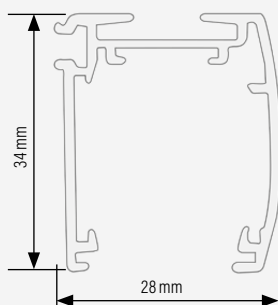

Duette® Wabenplissee

Typen AE 10 PV, AE 10

Motor mit externem Akku

Freihängende Anlage mit Motor

Für rechteckige, senkrechte Dreh-/Kippfenster und Türen

- Fest montierte Oberschiene
- Bewegliche Unterschiene
- Im Kopfprofil verbauter Motor mit externem Akku

Größenbereiche PowerView®

- Breite: 55 – 360 cm
- Höhe: 25 – 300 cm
- max. Fläche: 7,0 m²

Größenbereiche Somfy

- Breite: 55 – 230 cm
- Höhe: 10 – 260 cm
- max. Fläche: 6,0 m²

Montagearten

Vorzugsweise erfolgt die Montage auf dem Fensterflügel oder vor der Fensternische.

- Schrauben
- Klemmen

Bedienung

- Bedienung per App, Sprachsteuerung, Fernbedienung
- PowerView® Motor von Luxaflex®
- oder 24 V Motor und Somfy-Komponenten

Schienenfarben

The Art of Window Styling

Hauptsitz

Am Jägersberg 24
D-24161 Altenholz

Büro Chemnitz

Wildparkstraße 7
D-09247 Chemnitz-Röhrsdorf

Tel. +49 431 36968-0

Fax +49 431 365 64

Mail info@germania-kg.com

Germania Rollo Manfred Giese KG

germania-kg.com