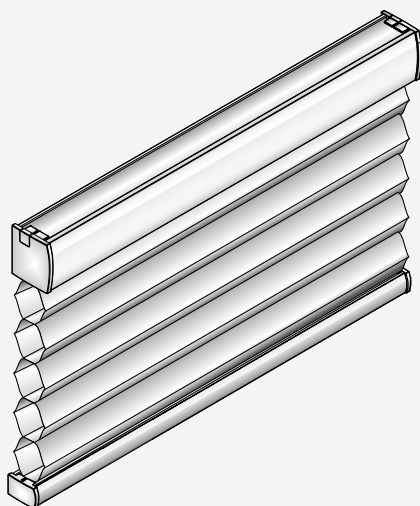

Duette® Wabenplissee

Typen AE 10 PV, AE 10

Motor mit externem Akku

Freihängende Anlage mit Motor

Für rechteckige, senkrechte Dreh-/Kippfenster und Türen

- Fest montierte Oberschiene
- Bewegliche Unterschiene
- Im Kopfprofil verbauter Motor mit externem Akku

Größenbereiche PowerView®

- Breite: 55 – 360 cm
- Höhe: 25 – 300 cm
- max. Fläche: 7,0 m²

Größenbereiche Somfy

- Breite: 55 – 230 cm
- Höhe: 10 – 260 cm
- max. Fläche: 6,0 m²

Montagearten

Vorzugsweise erfolgt die Montage auf dem Fensterflügel oder vor der Fensternische.