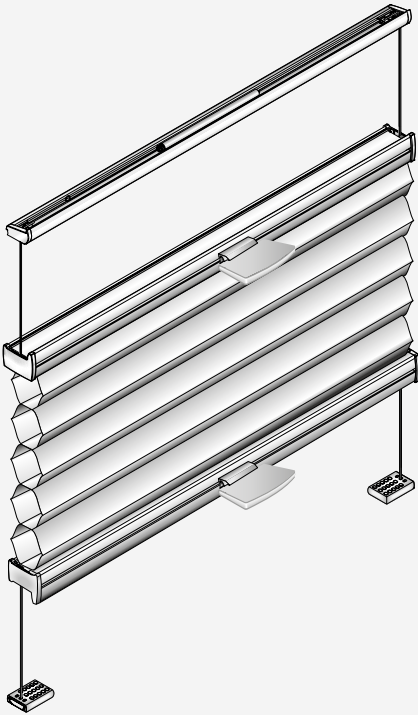

### Typ BB 20

#### Doppelt gespanntes Wabenplissee mit Bediengriff

Für rechteckige, senkrechte Dreh-/Kippfenster und Türen

- Obere Befestigung mit Spannschiene, untere Befestigung mit Spannschuhen
- Mit zwei beweglichen Bedienschienen
- Frei verschiebbar

#### Größenbereiche

- Breite 20 – 150 cm
- Höhe 10 – 250 cm
- max. Fläche 3,5 m<sup>2</sup>
- Flügelneigung max. 15°