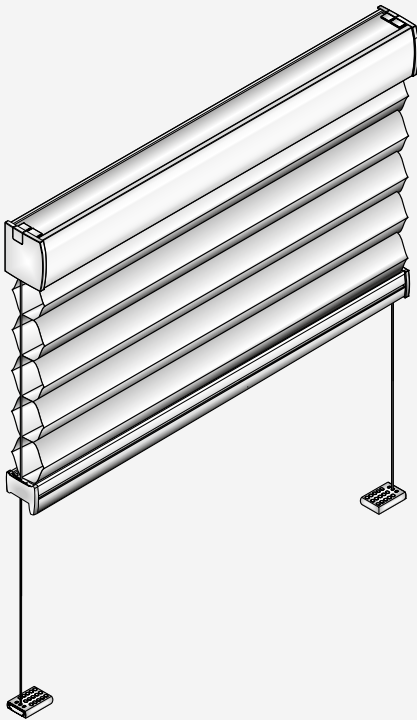

Duette® Wabenplissee

Typen BE 10 PVi, BE 10 B

Motor mit integriertem Akku

Freihängende Anlage mit Motor, Pendelsicherung

Für rechteckige, senkrechte Dreh-/Kippfenster und Türen

- Fest montierte Oberschiene
- Bewegliche Unterschiene
- Im Kopfprofil verbauter Motor mit integriertem Akku

Größenbereiche PowerView®

- Breite 83 – 360 cm
- Höhe 25 – 300 cm
- max. Fläche 7,0 m²
- Flügelneigung max. 15°

Größenbereiche Bliss®

- Breite 83 – 360 cm
- Höhe 25 – 300 cm
- max. Fläche 7,0 m²
- Flügelneigung max. 15°

Montagearten

Vorzugsweise erfolgt die Montage auf dem Fensterflügel oder vor der Fensternische.

- Schrauben
- Klemmen

Bedienung

- Bedienung per App, Sprachsteuerung, Fernbedienung
- PowerView® Motor von Luxaflex®
- oder Bliss® Motor