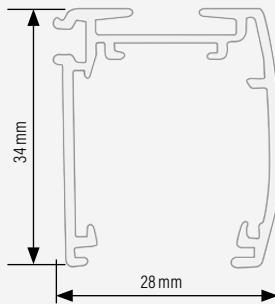

Duette® Wabenplissee

Typen BE 10 PVi, BE 10 B

Motor mit integriertem Akku

Freihängende Anlage mit Motor, Pendelsicherung

Für rechteckige, senkrechte Dreh-/Kippfenster und Türen

- Fest montierte Oberschiene
- Bewegliche Unterschiene
- Im Kopfprofil verbauter Motor mit integriertem Akku

Größenbereiche PowerView®

- Breite 83 – 360 cm
- Höhe 25 – 300 cm
- max. Fläche 7,0 m²
- Flügelneigung max. 15°

Größenbereiche Bliss®

- Breite 83 – 360 cm
- Höhe 25 – 300 cm
- max. Fläche 7,0 m²
- Flügelneigung max. 15°