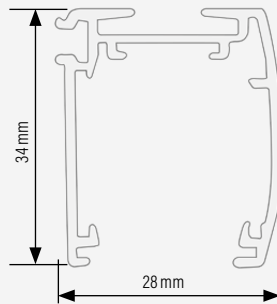

Duette® Wabenplissee

Typ BK 10

Duette® mit Kettenzug und Pendelsicherung

Für rechteckige, senkrechte Dreh-/Kipfenster und Türen

- Fest montierte Oberschiene
- Bewegliche Unterschiene
- Mit zusätzlicher seitlicher Verspannung

Größenbereiche

- Breite 50 – 230 cm
- Höhe 10 – 250 cm
- max. Fläche 7,5 m²
- Flügelneigung max. 15°

Montagearten

Vorzugsweise erfolgt die Montage auf dem Fensterflügel oder vor der Fensternische.

- Schrauben
- Klemmen