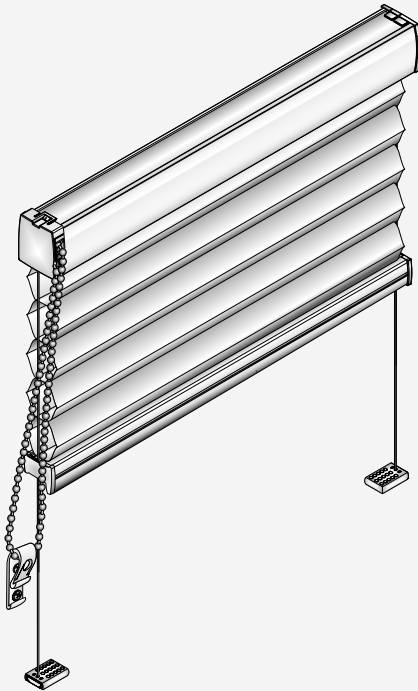

Duette® Wabenplissee

Typ BK 10

Duette® mit Kettenzug und Pendelsicherung

Für rechteckige, senkrechte Dreh-/Kipfenster und Türen

- Fest montierte Oberschiene
- Bewegliche Unterschiene
- Mit zusätzlicher seitlicher Verspannung

Größenbereiche

- Breite 50 – 230 cm
- Höhe 10 – 250 cm
- max. Fläche 7,5 m²
- Flügelneigung max. 15°

Montagearten

Vorzugsweise erfolgt die Montage auf dem Fensterflügel oder vor der Fensternische.

- Schrauben
- Klemmen

Bedienung

- Wird bequem mit Kettenzug bedient
- Kettenzuggetriebe Übersetzung 1 : 1; auf Wunsch Übersetzung 3 : 1
- Kettenzug frontseitig links oder rechts möglich

Schienenfarben

weiß

beige

silber

braun

anthrazit