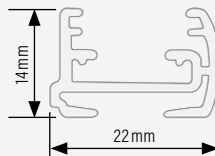

Duette® Wabenplissee

Typ B0 16

Duette® mit Schnurzug, feste Ober- und Unterschiene

Für rechteckige, senkrechte Dreh-/Kippfenster und Türen

- Fest montierte Ober- und Unterschiene
- Der Behang wird an der Mittelschiene von unten nach oben geschlossen

Größenbereiche

- Breite 40 — 230 cm
- Höhe 10 — 250 cm
- max. Fläche 5,0 m²
- Flügelneigung max. 15°

Montagearten

- Schrauben
- Klemmen

Bedienung

- Schnurzug links oder rechts möglich
- Der Behang wird an der Mittelschiene von unten nach oben geschlossen