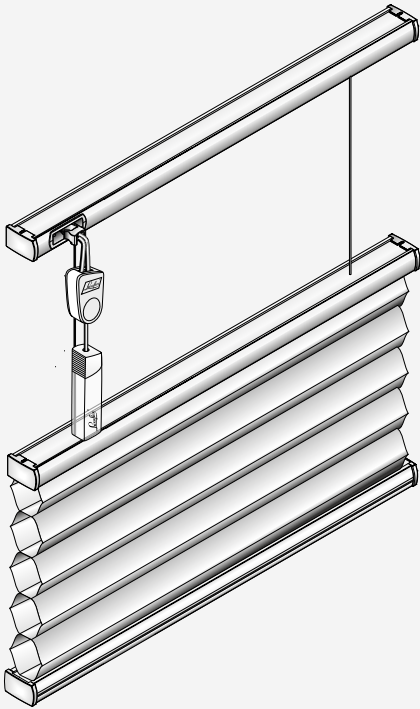

Duette® Wabenplissee

Typ B0 16

Duette® mit Schnurzug, feste Ober- und Unterschiene

Für rechteckige, senkrechte Dreh-/Kippfenster und Türen

- Fest montierte Ober- und Unterschiene
- Der Behang wird an der Mittelschiene von unten nach oben geschlossen

Größenbereiche

- Breite 40 — 230 cm
- Höhe 10 — 250 cm
- max. Fläche 5,0 m²
- Flügelneigung max. 15°

Montagearten

- Schrauben
- Klemmen

Bedienung

- Schnurzug links oder rechts möglich
- Der Behang wird an der Mittelschiene von unten nach oben geschlossen