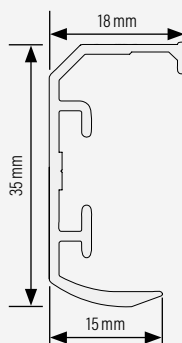

Duette® Wabenplissee

Typ S6 BB 10 U

Profil Bedienschiene

Profil S6 Seitenschiene

Duette® einfach verspannt im Montagerahmen

Für rechteckige, senkrechte Dreh-/Kippfenster und Türen

Anlagentyp BB 10 U in einem Montagerahmen zur Montage vor der Laibung

- Fest montierte Oberschiene
- Untere Befestigung mit Spannschiene
- Bewegliche Bedienschiene
- Stoffpaket oben
- Auf Wunsch mit 100 % PES-Insektenschutzgewebe

Größenbereiche

- Breite 20 – 150 cm
- Höhe 30 – 180 cm
- max. Fläche 3,5 m²

Montagearten

- Schrauben

Bedienung

- Mit Griff an der Unterschiene

Griffoptionen

Metallgriff (standard)

Kunststoffgriff G1

Kunststoffgriff G2