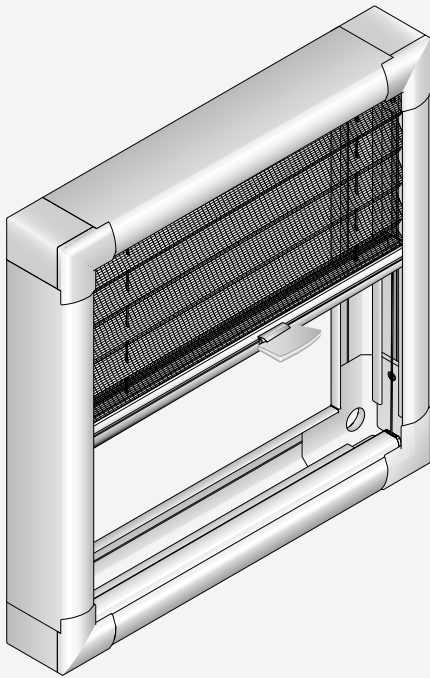

Duette® Wabenplissee

Typ S6 BB 10 U

Profil Bedienschiene

Profil S6 Seitenschiene

Duette® einfach verspannt im Montagerahmen

Für rechteckige, senkrechte Dreh-/Kippfenster und Türen

Anlagentyp BB 10 U in einem Montagerahmen zur Montage vor der Laibung

- Fest montierte Oberschiene
- Untere Befestigung mit Spannschiene
- Bewegliche Bedienschiene
- Stoffpaket oben
- Auf Wunsch mit 100 % PES-Insektenschutzgewebe

Größenbereiche

- Breite 20 – 150 cm
- Höhe 30 – 180 cm
- max. Fläche 3,5 m²

Montagearten

- Schrauben

Bedienung

- Mit Griff an der Unterschiene

Griffoptionen

Metallgriff (standard)

Kunststoffgriff G1

Kunststoffgriff G2