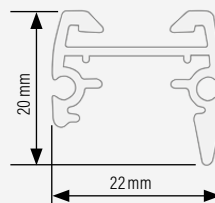

Duette® Wabenplissee

Typ S6 BB 10 U

Profil Bedienschiene

Profil S6 Seitenschiene

Duette® einfach verspannt im Montagerahmen

Für rechteckige, senkrechte Dreh-/Kippfenster und Türen

Anlagentyp BB 10 U in einem Montagerahmen zur Montage vor der Laibung

- Fest montierte Oberschiene
- Untere Befestigung mit Spannschiene
- Bewegliche Bedienschiene
- Stoffpaket oben
- Auf Wunsch mit 100 % PES-Insektenschutzgewebe

Größenbereiche

- Breite 20 – 150 cm
- Höhe 30 – 180 cm
- max. Fläche 3,5 m²