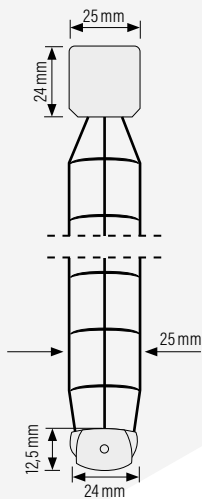

Standard-Jalousie motorisiert

Typ E 250 PV | E 160 PV

Standard-Jalousie
25 mm Lamellen

Standard-Jalousie
16 mm Lamellen

Standard-Jalousie mit PowerView®, externer Akku

Für rechteckige, senkrechte Dreh-/Kippfenster und Türen

- Lamellenbreite 25 mm oder 16 mm, in 150 Farben
- Ober- und Unterschiene farblich passend
- Kunststoffteile und Schnüre farblich passend
- Oberschiene 25 × 24 mm aus lackiertem Stahl
- Unterschiene 24 × 12,5 mm aus lackiertem Stahl oder Aluminium (feuchtraumgeeignet)

Größenbereiche 25 mm

- Breite 63 – 300 cm
- Höhe 20 – 300 cm
- max. Fläche 5,5 m²

Größenbereiche 16 mm

- Breite 63 – 250 cm
- Höhe 20 – 230 cm
- max. Fläche 5,5 m²

Montagearten

- Schrauben an Wand, Decke oder auf dem Fensterflügel
- Schrauben in die Glasleiste
- Klemmen auf dem Fensterflügel