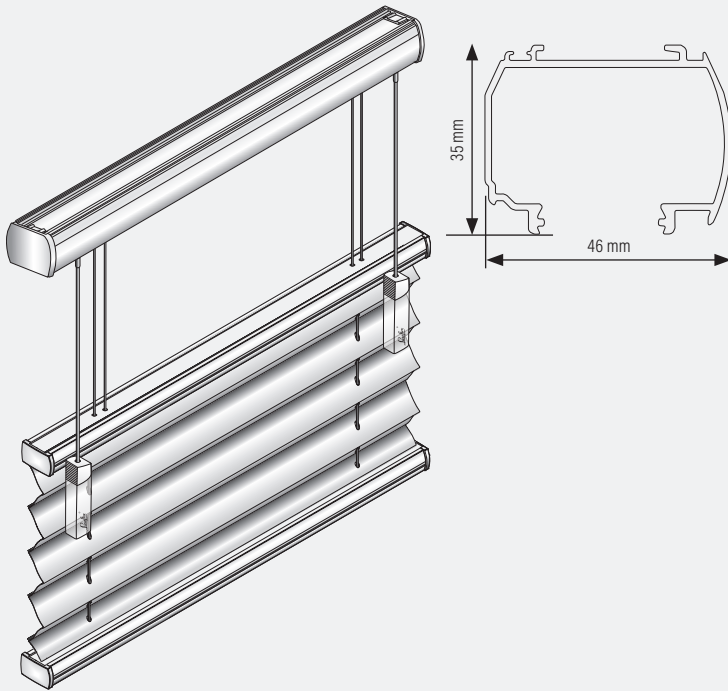

PLISSEE

Typ AU 20

Freihängende Anlage Top-Down/Bottom-Up

Für rechteckige, senkrechte Dreh-/Kippfenster und Türen

- Fest montierte Oberschiene
- 2 bewegliche Bedienschienen
- Behang frei positionierbar

Größenbereiche

- Breite 55 – 240 cm
- Höhe 15 – 260 cm
- max. Fläche 5,0 m²

Montagearten

- Schrauben
- Klemmen

Bedienung

- SmartCord®
- Schnurzug links für untere Schiene, Schnurzug rechts für mittlere Schiene

Schienenfarben