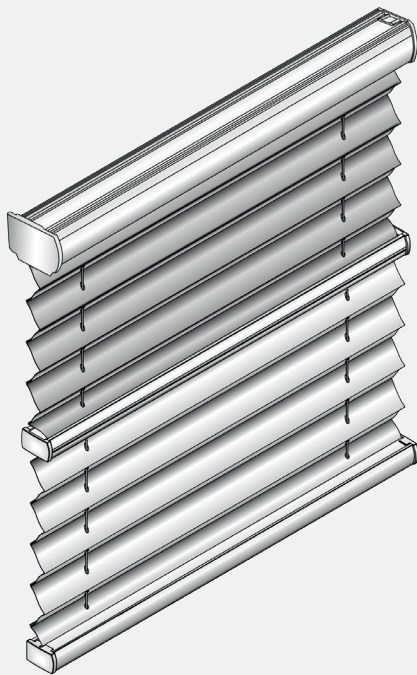

## PLISSEE

### Typ AB 30 PV

#### Freihängende Anlage mit 2 Stoffen und Motor

Für rechteckige, senkrechte Dreh-/Kippfenster und Türen

- Fest montierte Oberschiene
- Im Kopfprofil verbauter Motor mit externem Akku
- 2 Stoffe, die unabhängig voneinander über 2 bewegliche Bedienschienen bewegt werden

#### Größenbereiche

- Breite: 70 – 300 cm
- Höhe: 45 – 260 cm
- max. Fläche: 6,0 m<sup>2</sup>