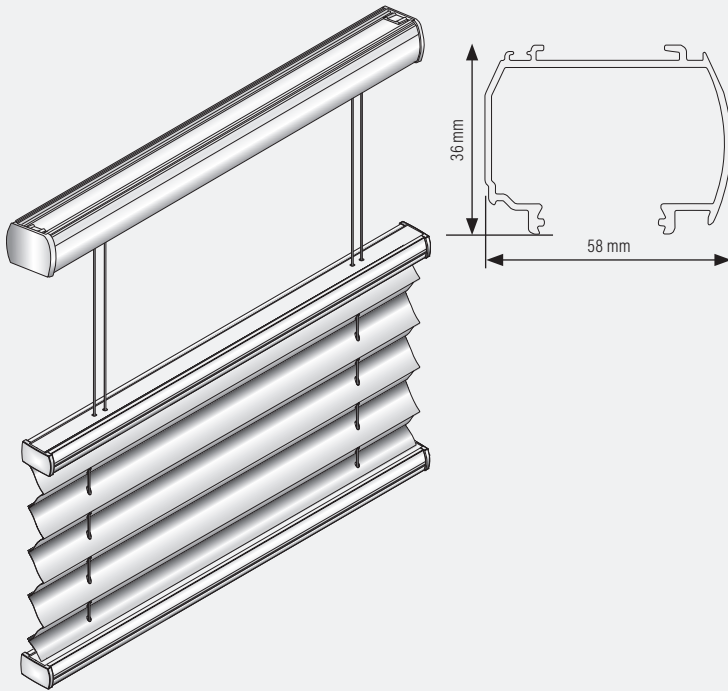

PLISSEE

Typ AB 20 PVi

Typ AB 20 B

Freihängende Anlage Top-Down/Bottom-Up mit Motor

Für rechteckige, senkrechte Dreh-/Kippfenster und Türen

- Fest montierte Oberschiene
- 2 bewegliche Bedienschienen
- Im Kopfprofil verbauter Motor mit integriertem Akku
- Behang frei positionierbar

Größenbereiche PowerView®

- Breite: 70 – 300 cm
- Höhe: 45 – 260 cm

Größenbereiche Bliss®

- Breite: 50 – 360 cm
- Höhe: 45 – 270 cm
- max. Fläche: 8,0 m²

Montagearten

- Schrauben
- Klemmen

Bedienung

- Bedienung per App, Sprachsteuerung, Fernbedienung
- PowerView® Motor von Luxaflex®
- oder Bliss® Motor