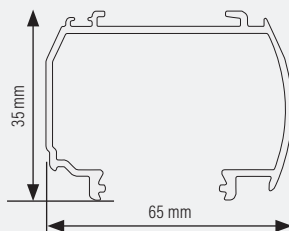

PLISSEE

Typ AB 30 PVi

Freihängende Anlage mit 2 Stoffen und Motor

Für rechteckige, senkrechte Dreh-/Kippfenster und Türen

- Fest montierte Oberschiene
- Im Kopfprofil verbauter Motor mit integriertem Akku
- 2 Stoffe, die unabhängig voneinander über 2 bewegliche Bedienschienen bewegt werden

Größenbereiche

- Breite: 70 – 300 cm
- Höhe: 45 – 260 cm
- max. Fläche: 5,0 m²

Montagearten

- Schrauben
- Klemmen

Bedienung

- Bedienung per App, Sprachsteuerung, Fernbedienung
- PowerView® Motor von Luxaflex®