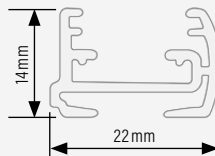

PLISSEE

Typ A0 20

Schnurzugplissee mit frei positionierbarem Behang

Für rechteckige, senkrechte Dreh-/Kippfenster und Türen

- Fest montierte Oberschiene
- Je eine bewegliche Mittel- und Unterschiene

Größenbereiche

- Breite 40 – 230 cm
- Höhe 10 – 250 cm
- max. Fläche 5,0 m²

Montagearten

- Schrauben
- Klemmen

Bedienung

Freihängende Anlage mit 2 Schnurzügen, der Behang lässt sich von unten nach oben und von oben nach unten bewegen.