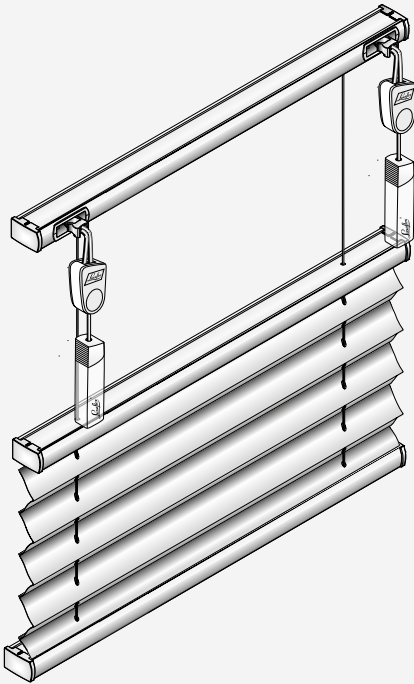

PLISSEE

Typ A0 20

Schnurzugplissee mit frei positionierbarem Behang

Für rechteckige, senkrechte Dreh-/Kippfenster und Türen

- Fest montierte Oberschiene
- Je eine bewegliche Mittel- und Unterschiene

Größenbereiche

- Breite 40 – 230 cm
- Höhe 10 – 250 cm
- max. Fläche 5,0 m²

Montagearten

- Schrauben
- Klemmen

Bedienung

Freihängende Anlage mit 2 Schnurzügen, der Behang lässt sich von unten nach oben und von oben nach unten bewegen.

- Rechter Schnurzug für Mittelschiene, linker Schnurzug für Unterschiene

Schienenfarben

weiß

beige

silber

braun

anthrazit