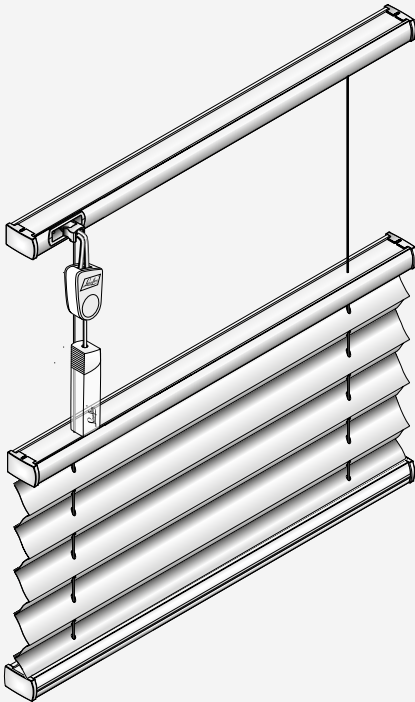

PLISSEE

Typ B0 16

Schnurzugplissee mit fester Ober- und Unterschiene

Für rechteckige, senkrechte Dreh-/Kippfenster und Türen

- Fest montierte Ober- und Unterschiene
- Der Behang wird an der Mittelschiene von unten nach oben geschlossen

Größenbereiche

- Breite 40 — 230 cm
- Höhe 10 — 250 cm
- max. Fläche 5,0 m²
- Flügelneigung max. 15°

Montagearten

- Schrauben
- Klemmen

Bedienung

- Schnurzug links oder rechts möglich
- Der Behang wird an der Mittelschiene von unten nach oben geschlossen