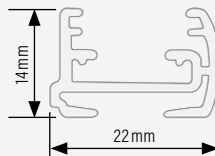

PLISSEE

Typ B0 16

Schnurzugplissee mit fester Ober- und Unterschiene

Für rechteckige, senkrechte Dreh-/Kippfenster und Türen

- Fest montierte Ober- und Unterschiene
- Der Behang wird an der Mittelschiene von unten nach oben geschlossen

Größenbereiche

- Breite 40 — 230 cm
- Höhe 10 — 250 cm
- max. Fläche 5,0 m²
- Flügelneigung max. 15°

Montagearten

- Schrauben
- Klemmen

Bedienung

- Schnurzug links oder rechts möglich
- Der Behang wird an der Mittelschiene von unten nach oben geschlossen