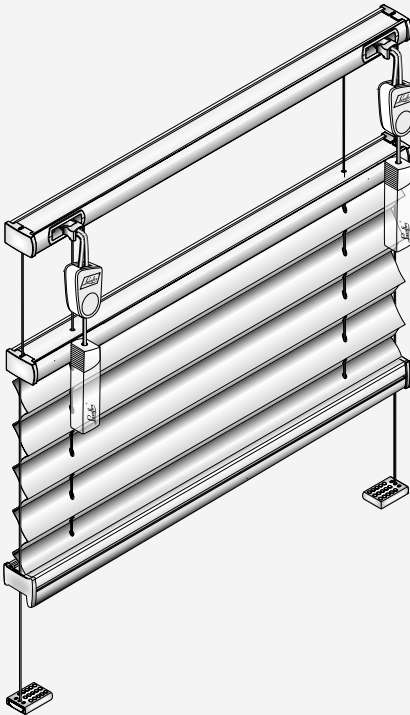

PLISSEE

Typ B0 20

Profil Bedienschiene

Befestigungsschiene

Schnurzugplissee mit Pendelsicherung

Für rechteckige, senkrechte Dreh-/Kippfenster und Türen

- Fest montierte Oberschiene
- Je eine bewegliche Mittel- und Unterschiene
- Untere Befestigung mit Spannschuhen

Größenbereiche

- Breite 40 – 230 cm
- Höhe 10 – 250 cm
- max. Fläche 5,0 m²
- Flügelneigung max. 15°

Montagearten

- Schrauben
- Klemmen

Bedienung

Freihängende Anlage mit 2 Schnurzügen, der Behang lässt sich von unten nach oben und von oben nach unten bewegen.

- Rechter Schnurzug für Mittelschiene, linker Schnurzug für Unterschiene

Schienenfarben

weiß

beige

silber

braun

anthrazit