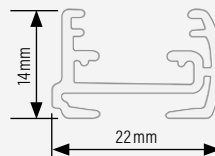

PLISSEE

Typ B0 20

Profil Bedienschiene

Befestigungsschiene

Schnurzugplissee mit Pendelsicherung

Für rechteckige, senkrechte Dreh-/Kippfenster und Türen

- Fest montierte Oberschiene
- Je eine bewegliche Mittel- und Unterschiene
- Untere Befestigung mit Spannschuhen

Größenbereiche

- Breite 40 – 230 cm
- Höhe 10 – 250 cm
- max. Fläche 5,0 m²
- Flügelneigung max. 15°

Montagearten

- Schrauben
- Klemmen

Bedienung

Freihängende Anlage mit 2 Schnurzügen, der Behang lässt sich von unten nach oben und von oben nach unten bewegen.