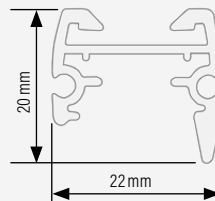

PLISSEE

Typ B0 20

Profil Bedienschiene

Befestigungsschiene

Schnurzugplissee mit Pendelsicherung

Für rechteckige, senkrechte Dreh-/Kippfenster und Türen

- Fest montierte Oberschiene
- Je eine bewegliche Mittel- und Unterschiene
- Untere Befestigung mit Spannschuhen

Größenbereiche

- Breite 40 – 230 cm
- Höhe 10 – 250 cm
- max. Fläche 5,0 m²
- Flügelneigung max. 15°

Montagearten

- Schrauben
- Klemmen

Bedienung

Freihängende Anlage mit 2 Schnurzügen, der Behang lässt sich von unten nach oben und von oben nach unten bewegen.