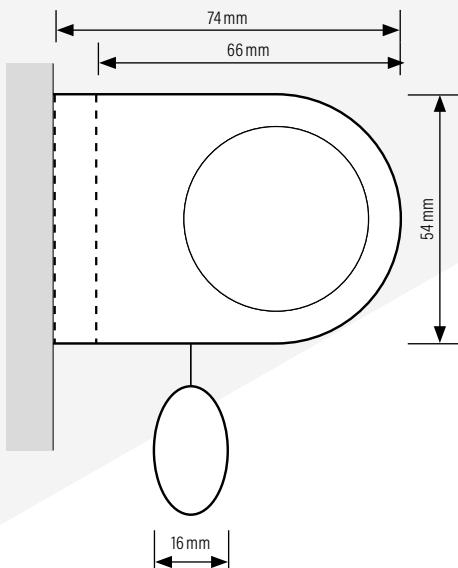

Rollo System 600 Standard

Typ RS 600 PV mit externem Akku

System 600 mit Trägern und PowerView® Motor

- In der Welle verbauter Motor mit externem Akku
- Träger aus Metall in 2 Größen
- Aluminium-Unterstab oval in weiß, schwarz und silber
- Pendelsicherung möglich

Größenbereiche PowerView®

- Breite 60 – 250 cm
- Höhe max. 300 cm
- max. Fläche 6,0 m²

Montagearten

- Schrauben an Wand oder Decke

Bedienung

- Bedienung per App, Sprachsteuerung, Fernbedienung

Träger

- Träger S: bis max. H 190 cm
- Träger M: bis max. H 300 cm