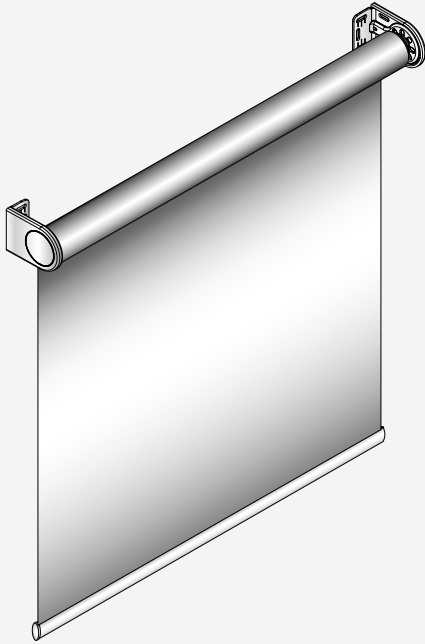

Rollo System 600 Standard

Typ RS 600 PV mit externem Akku

System 600 mit Trägern und PowerView® Motor

- In der Welle verbauter Motor mit externem Akku
- Träger aus Metall in 2 Größen
- Aluminium-Unterstab oval in weiß, schwarz und silber
- Pendelsicherung möglich

Größenbereiche PowerView®

- Breite 60 – 250 cm
- Höhe max. 300 cm
- max. Fläche 6,0 m²

Montagearten

- Schrauben an Wand oder Decke

Bedienung

- Bedienung per App, Sprachsteuerung, Fernbedienung

Träger

- Träger S: bis max. H 190 cm
- Träger M: bis max. H 300 cm

Farben Cover für die Träger

weiß

grau

schwarz