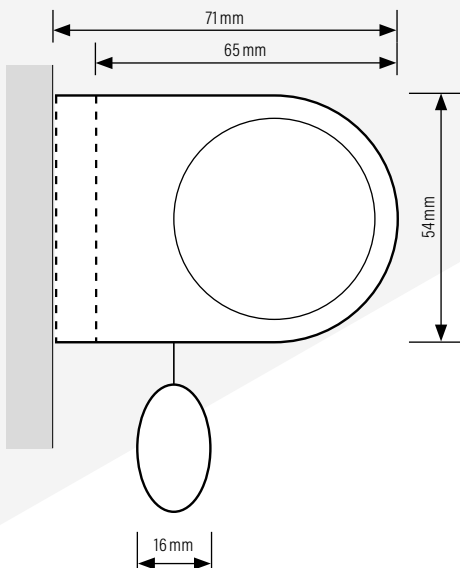

Rollo System 700 Design

Typ RS 770 SoftRaise®

RS 770 mit Trägern und SoftRaise®

- Träger aus Aluminium in weiß lackiert (Standard), schwarz lackiert oder Edelstahl-Optik in 2 Größen
- Aluminium-Unterstab passend zu Designträgern
- Pendelsicherung möglich

Größenbereiche

- Breite 60 – 200 cm
- Höhe max. 250 cm
- max. Fläche 5 m²

Montagearten

- Schrauben an Wand oder Decke

Bedienung

- Bedienung mit SoftRaise®

Träger

- Träger S: bis max. H 190 cm
- Träger M: bis max. H 300 cm