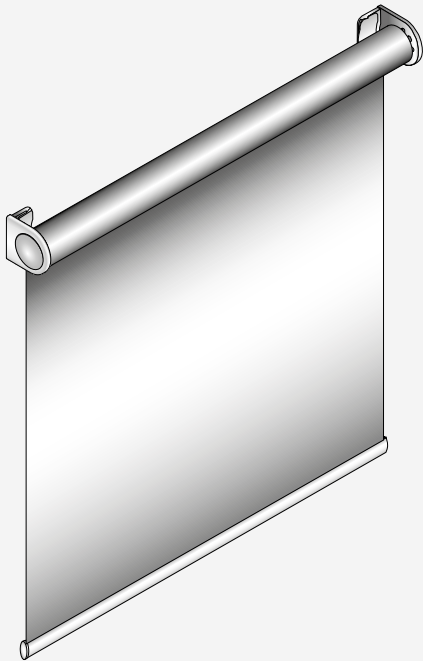

Rollo System 700 Design

Typ RS 770 SoftRaise®

RS 770 mit Trägern und SoftRaise®

- Träger aus Aluminium in weiß lackiert (Standard), schwarz lackiert oder Edelstahl-Optik in 2 Größen
- Aluminium-Unterstab passend zu Designträgern
- Pendelsicherung möglich

Größenbereiche

- Breite 60 – 200 cm
- Höhe max. 250 cm
- max. Fläche 5 m²

Montagearten

- Schrauben an Wand oder Decke

Bedienung

- Bedienung mit SoftRaise®

Träger

- Träger S: bis max. H 190 cm
- Träger M: bis max. H 300 cm

Farben Vollmetall-Träger

weiß lackiert

Edelstahl-Optik

schwarz lackiert