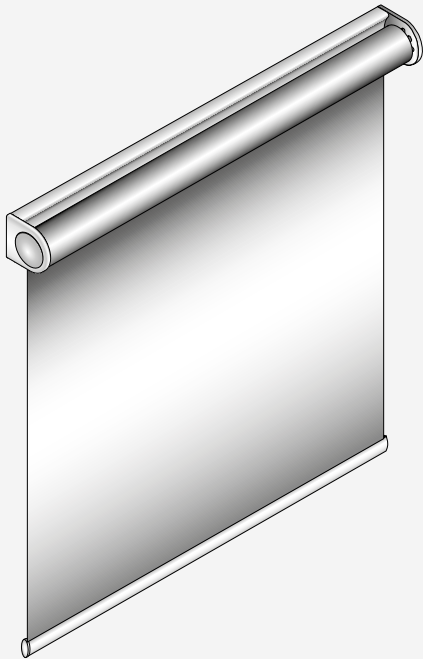

## Rollo System 700 Design

### Typ RST 770 SoftRaise®

#### System 770 mit Trägerschiene und SoftRaise®

- Träger aus Aluminium in weiß lackiert (Standard), schwarz lackiert oder Edelstahl-Optik in 2 Größen
- Montage mit Trägerschiene
- Aluminium-Unterstab passend zu Designträgern
- Pendelsicherung möglich

#### Größenbereiche

- Breite 60 – 200 cm
- Höhe max. 250 cm
- max. Fläche 5 m<sup>2</sup>