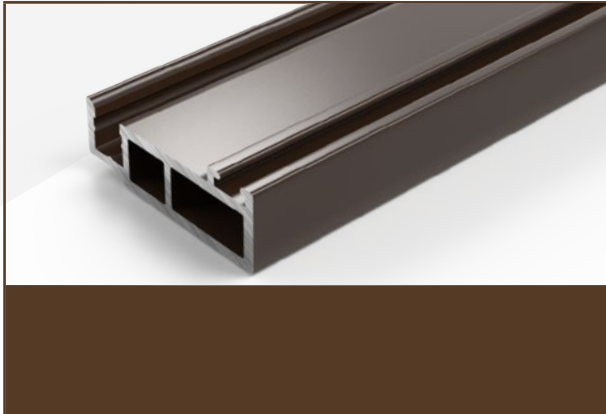

Nepexal C34

Dunkelbronze