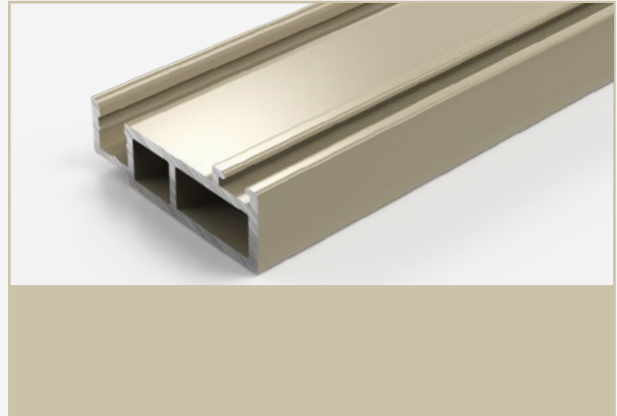

Nepexal C31

Leichtbronze